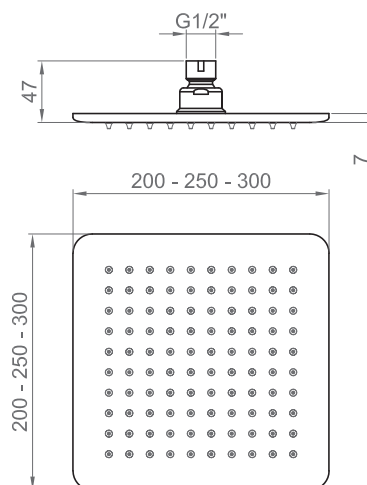

COLLEZIONE / COLLECTION

Soffioni / Showerhead

IMMAGINE PRODOTTO / PRODUCT IMAGE

DISEGNO TECNICO / TECHNICAL DRAWING

DESCRIZIONE / DESCRIPTION

Tipologia di prodotto / Product type

Soffione in acciaio inox con snodo orientabile. Adatto anche per installazioni esterne. / Stainless steel shower head with swivelling aerator. Also suitable for outdoor installations.

Erogazione / Supply

Effetto pioggia / Rain effect

ARTICOLO / ITEM

BN SOF X SF27
BN SOF X SF28
BN SOF K SF28
BN SOF X SF29
BN SOF X SF30

INFORMAZIONI / INFORMATION

Materiale / Material

Acciaio inox AISI 304 / Stainless steel AISI 304

Finitura / Finishing

X = Cromo / Chrome
K = Nero opaco / Matt Black

PARAMETRI / PARAMETERS

CODICE / CODE	MISURA / SIZE	PORTATA / FLOW (1 bar)	PORTATA / FLOW (3 bar)
BN SOF X SF27	200x200 mm	6,9 l/Min	9,6 l/Min
BN SOF X SF28	250x250 mm	6,6 l/Min	9,9 l/Min
BN SOF X SF29	300x300 mm	7,1 l/Min	8,4 l/Min
BN SOF X SF30	200x300 mm	6,6 l/Min	10,4 l/Min